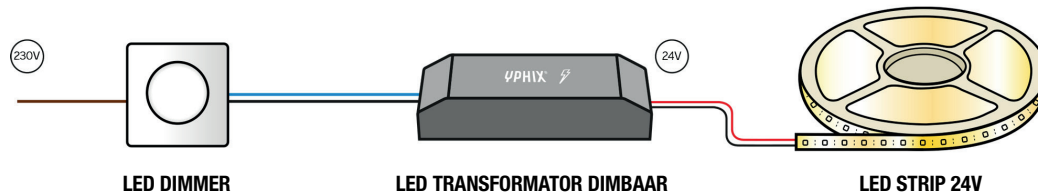

LED STRIP 5M 24V 300 SMD 5050 LEDES

Art. no. **50055060** | **50055061** | **50055062** | **50055063**
IP20

Art. no. **50054860** | **50054861** | **50054862** | **50054863**
IP68

DIMBAAR MET MUURDIMMER

Combineer de dimbare 24V DC trafo maximaal 50W of de dimbare 24V DC trafo maximaal 100W met een LEDdimmer 230V fase afsnijding. Het dimbereik bij deze combinatie bedraagt circa 70-90%. Bij een zwaardere belasting neemt het dimbereik toe.

COMBINATIE

- LED dimmer 3-50W inbouw 230V fase afsnijding Art. no. 50178506
- LED transformator 24V 4,16A Max. 100W dimbaar Art. no. 50349525
- LED strip 5m 24V 300 SMD 5050 LEDES Art. no. 50055060 | 50055061 | 50055062 | 50055063
| 50054860 | 50054861 | 50054862 | 50054863
- Connector:
 - LED strip connector 24V 5050 SMD IP20 Art. no. 50056511
 - LED strip connector strip naar strip 24V 5050 SMD IP20 Art. no. 50056512

*ANDERE OPTIE

LED TRANSFORMATOR DIMBAAR	
1	LED transformator 24V 4,16A Max. 100W dimbaar Art. no. 50349525

CONNECTOR	
1	LED strip connector strip naar draad 24V 5050 SMD IP20 Art. no. 50056513
2	LED strip connector 24V 5050 SMD IP20 50cm Art. no. 50056514
3	LED strip connector 90 graden strip naar draad 24V 5050 SMD IP20 Art. no. 50056515

ADVIES: GEBRUIK EEN LED STRIP PROFIEL BIJ EEN 24V LED STRIP