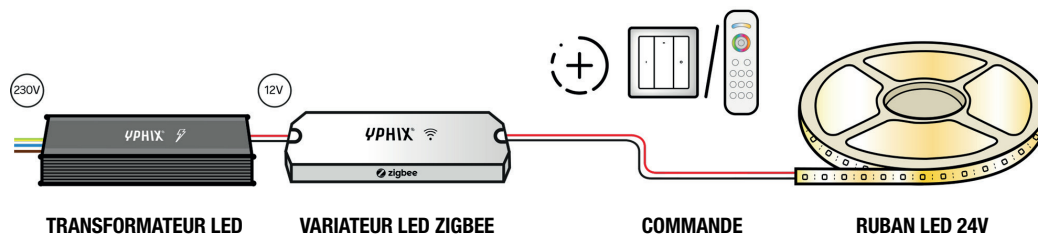

RUBAN LED 5M 24V 300 SMD 5050 LEDS

Art. no. **50055060** | **50055061** | **50055062** | **50055063**
IP20

Art. no. **50054860** | **50054861** | **50054862** | **50054863**
IP68

DIMMABLE AVEC ZIGBEE

Combinez le variateur LED 24 V avec nos variateur LED zigbee 12-24V pour tous les rubans LED et rendez votre éclairage intelligent en un rien de temps. Peut être relié à votre réseau domestique intelligent via une application, mais peut également être combiné avec une télécommande ou depuis un point fixe avec nos panneaux muraux sans fil Zigbee.

COMBINAISON DE PRODUITS

- Transformateur LED 24V 6.25A Max. 150W* Art. no. 50089470
- Variateur LED Zigbee 12-24V pour rubans LED Art. no. 50208512
- Commande Extension (un ou les deux):
 - Commande murale sans fil Zigbee 1 zone* Art. no. 50208689
- Ruban LED 5m 24V 300 SMD 5050 LEDS Art. no. 50055060 | 50055061 | 50055062 | 50055063
I 50054860 | 50054861 | 50054862 | 50054863
- Connecteur:
 - Connecteur de ruban LED 24V 5050 SMD IP20 Art. no. 50056511
 - Connecteur de ruban LED ruban à ruban 24V 5050 SMD IP20* Art. no. 50056512