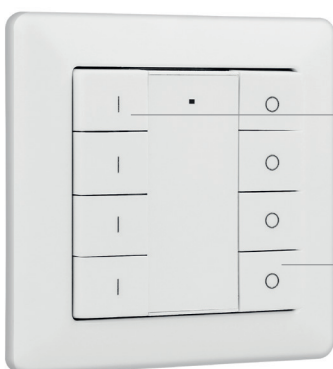

Specificaties:

- Geschikt voor LED verlichting
- Te combineren met de volgende YPHIX dimmers;
 - YPHIX LED Dimmer 12V-24V, DRF-T10, 10A, incl. RF afstandsbediening
 - YPHIX LED dimmer 12V-24V, 1 x 10A, type CV 5ZD
 - YPHIX LED Dimmer CC 350 5ZD
 - YPHIX LED Dimmer CC 700 5ZD
- RF bereik tot max. 25m
- Traploos dimmen
- Stuur meerdere dimmers aan met één draadloze muurdimmer

Optie 1.

Draadloze wandbediening (Prod. code: 50208685) + Dimmer (Prod. code: 50208503 | 50208620 | 50208635 | 50208670)

Optie 2.

Draadloze wandbediening (Prod. code: 50208685) + Dimmer 12-24V DRF-T10 (Prod. code: 50208503) + Meegeleverde Afstandsbediening

LED Dimmer CC 350 5ZD (prod. code 50208635)

YPHIX LED Dimmer CC 700 5ZD
(prod. code 50208670)

De draadloze wandbediening koppelen aan de dimmer.

- Druk de learning key op de LED dimmer voor 1/4 seconde (zeer kort) in.
- Druk op een willekeurige I of O. De aangesloten LED verlichting knippert 1 maal ter bevestiging. De dimmer is nu gekoppeld.
- Als het aansluiten niet lukt, herhaal dan stap A en B, maar klik nóg korter op de learning key.

Toepassingen:

• Druk om aan te zetten. En houdt de knop ingedrukt om de licht intensiteit te verhogen.

• Druk om uit te zetten. En houdt de knop ingedrukt om de licht intensiteit te verlagen.