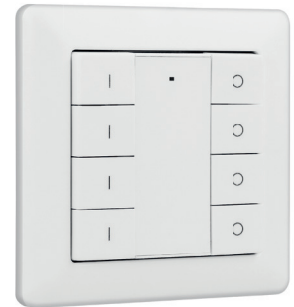

Specificaties:

- Geschikt voor LED verlichting
- Te combineren met de volgende YPHIX dimmers;
 - YPHIX LED Dimmer 12V-24V, DRF-T10, 10A, incl. RF afstandsbediening
 - YPHIX LED dimmer 12V-24V, 1 x 10A, type CV 5ZD
 - YPHIX LED Dimmer CC 350 5ZD
 - YPHIX LED Dimmer CC 700 5ZD
- RF bereik tot max. 25m
- Traploos dimmen
- Stuur meerdere dimmers aan met één draadloze muurdimmer

Optie 1.

Draadloze wandbediening (Prod. code: 50208685) + Dimmer (Prod. code: 50208503 | 50208620 | 50208635 | 50208670)

Optie 2.

Draadloze wandbediening (Prod. code: 50208685) + Dimmer 12-24V DRF-T10 (Prod. code: 50208503) + Meegeleverde Afstandsbediening

Toepassingen:

• Druk om aan te zetten. En houdt de knop ingedrukt om de licht intensiteit te verhogen.

• Druk om uit te zetten. En houdt de knop ingedrukt om de licht intensiteit te verlagen.