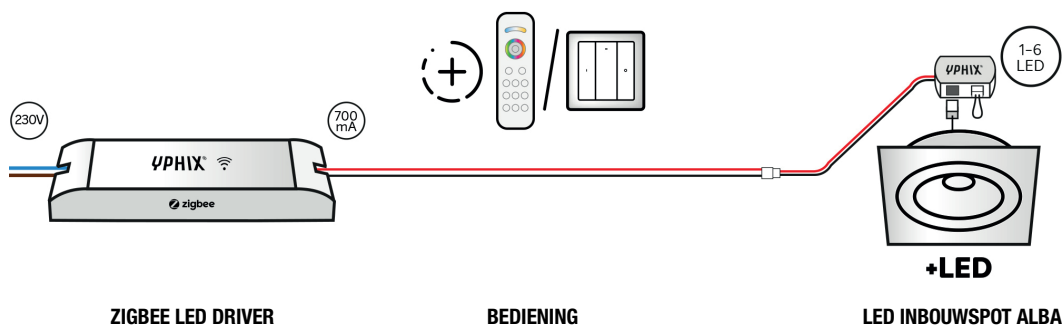

LED INBOUWSPOT ALBA

Art. no. 50258303 | 50258310 | 50258311 | 50258323

DIMBAAR MET ZIGBEE

Standaard wordt per LED inbouwspot een connectorbox (incl. 2 meter draad) meegeleverd. Om de inbouwspot Alba te installeren dient u een aparte voeding mee te bestellen.

Met deze combinatie inclusief Zigbee driver maakt u deze LED inbouwspot(s) "Smart". Er kunnen 1-6 spots op een driver worden aangesloten. U kunt deze Zigbee driver koppelen aan uw Hub (bediening via telefoon), maar u kunt deze set ook bedienen met een Zigbee wandbediening. Het is mogelijk om meerdere wandbedieningen aan deze driver te koppelen (hotelschakeling). Deze wandbediening kunt u ook koppelen aan uw Hub. Zo kunt u deze inbouwspot(s) op meerdere manieren bedienen.

COMBINATIE

- Zigbee LED driver 350-1400mA 50W Art. no. 50208702
- Bediening (een of beide):
 - Draadloze wandbediening Zigbee 1 zone* Art. no. 50208689
 - Smart LED afstandsbediening wit Art. no. 50208520
- LED inbouwspot Alba 3W kantelbaar Art. no. 50258303 | 50258310 | 50258311 | 50258323