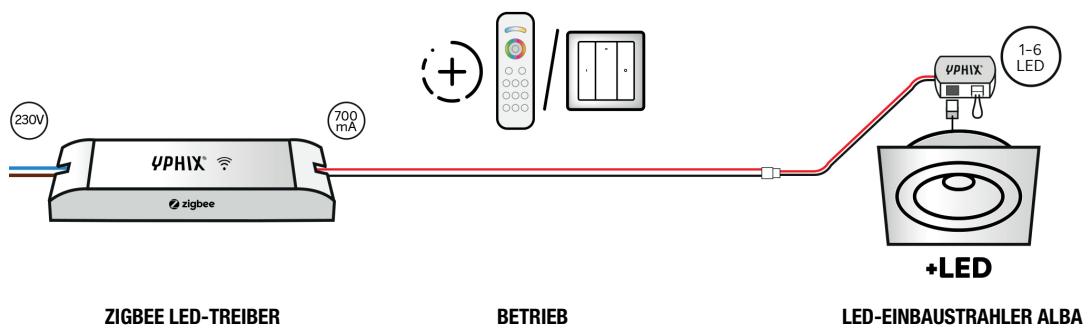

*ANDERE OPTION

BETRIEB	
1	Kabellose Wandbedienung Zigbee 2 Zonen Art. no. 50208690
2	Kabellose Wandbedienung Zigbee 4 Zonen Art. no. 50208691

BETRIEB BEWEGUNGSENERGIE	
1	Kabellose Wandbedienung Zigbee 1 Zone auf Bewegungsenergie Art. no. 50208790
2	Kabellose Wandbedienung Zigbee 2 Zonen auf Bewegungsenergie Art. no. 50208791

BEDIENUNG FRIENDS OF HUE	
1	Kabellose Wandbedienung Friends of Hue auf Bewegungsenergie Art. no. 50208795
2	Kabellose Wandbedienung Friends of Hue Art. no. 50208697