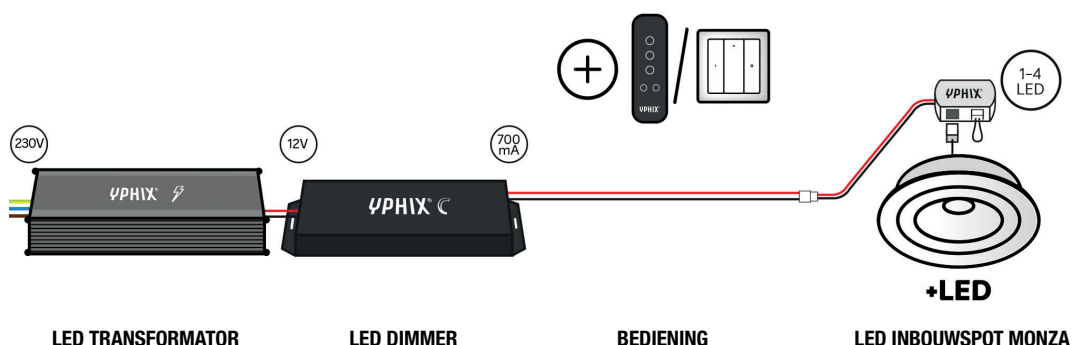

*ANDERE OPTIE

BEDIENING	
1	Draadloze wandbediening RF dimmer 4 zones Art. no. 50208688
2	RF Afstandsbediening tbv LED Dimmers CV-5ZD CC-350-5ZD en CC-700-5ZD zwart Art. no. 50208610