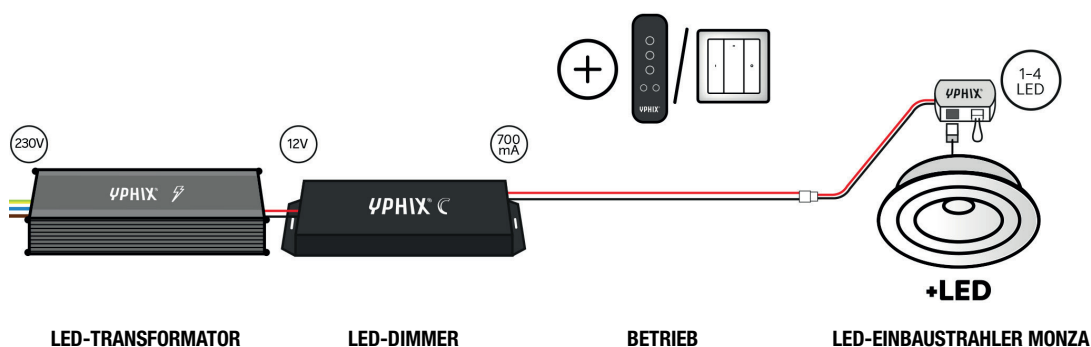

*ANDERE OPTION

BETRIEB	
1	Kabellose Wandbedienug RF dimmers 4 zones Art. no. 50208688
2	RF-Fernbedienung für LED-Dimmers CV-5ZD CC-350-5ZD und CC-700-5ZD Schwarz Art. no. 50208610