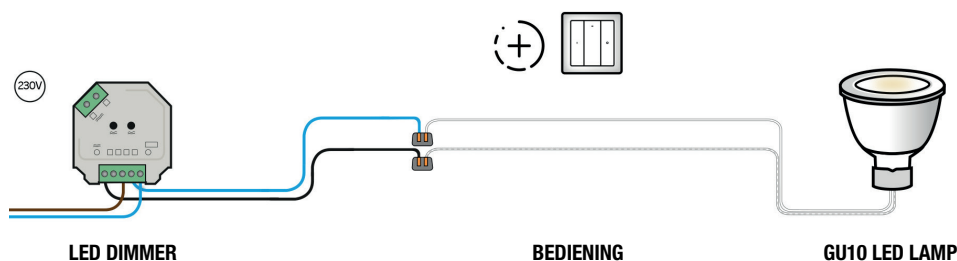

## GU10 LED LAMP DIMBAAR

Yphix GU10 lampen zijn verkrijgbaar in vele uitvoeringen. Zo vindt u altijd de gewenste LED vervanging voor uw halogeen GU10. Dankzij de GU10 fitting kan de spot rechtstreeks op netstroom aangesloten worden. Zonder tussenkomst van een transformator.

### DIMBAAR MET ZIGBEE

Kiest u voor de Yphix 230V draadloze LED dimmer zigbee dan maakt u in een handomdraai u reguliere dimbare lampen slim. Gemakkelijk aansturen via bijv. de app op uw telefoon. Met een van de draadloze wandbedieningen die wij aanbieden, kunt u de verlichting ook zonder smartphone bedienen!

### COMBINATIE

- Draadloze LED dimmer Zigbee 230V Art. no. 50208511
- Wandbediening
  - Draadloze wandbediening Zigbee 1 zone\* Art. no. 50208689
- GU10 LED lamp dimbaar